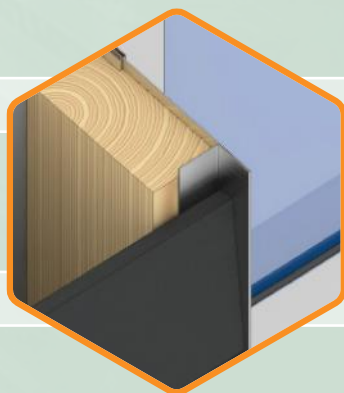

IPEX

Ipex Profielen

Ontworpen voor optimale waterafvoer en bescherming tegen vocht, biedt ons drip profiel de ideale oplossing voor gevelbouw. Het horizontaal geplaatste, schuin aflopende ontwerp zorgt voor effectieve afvoer van regenwater, waardoor uw gevel duurzaam en stijlvol blijft.

Andere maten op aanvraag.

| TOEPASSING |

| TOEPASSING |

Ipex Profielen

Ons dagkantprofiel, ontworpen voor raam- en deuropeningen, biedt niet alleen een fraaie afwerking, maar beschermt ook effectief tegen vochtindringing.

Oppervlakte:

- Blank
- Poedercoat

| Poedercoaten is bij dit profiel mogelijk in alle kleuren. |

A (MM)	B (MM)	LENGTE (MM)
40	2	3000

| TOEPASSING |

| TOEPASSING |

Ipex Profielen

Ons horizontaal raamprofiel, met zorg ontworpen voor een strakke uitstraling, combineert functionaliteit met een moderne esthetiek. Dit profiel biedt niet alleen stabiliteit maar tilt ook het visuele aspect van uw raamopening naar een nieuw niveau.