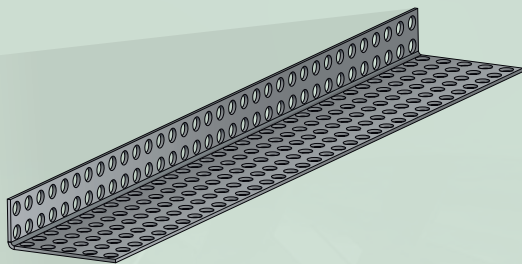

Ipex Profielen

Ons ventilatieprofiel voor gevelbeplating, vakkundig ontworpen om optimale luchtcirculatie te waarborgen, biedt niet alleen een efficiënte ventilatie maar ook een strakke afwerking.

Ventilatieprofiel

Aluminium

0223