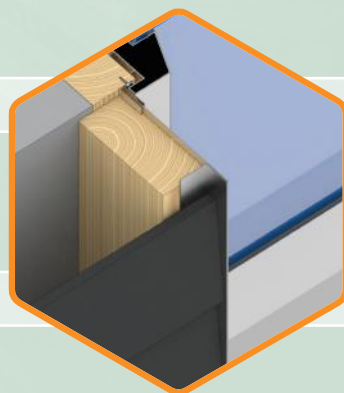

IPEX

Ipex Profielen

Ontworpen voor optimale waterafvoer en bescherming tegen vocht, biedt ons drip profiel de ideale oplossing voor gevelbouw. Het horizontaal geplaatste, schuin aflopende ontwerp zorgt voor effectieve afvoer van regenwater, waardoor uw gevel duurzaam en stijlvol blijft.

A (MM)	B (MM)	C (MM)	LENGTE (MM)
30	70	110°	3000
30	100	110°	3000
30	130	110°	3000
30	160	110°	3000
30	190	110°	3000
30	220	110°	3000

| TOEPASSING |

| TOEPASSING |

Ipex Profielen

Ons dagkantprofiel, ontworpen voor raam- en deuropeningen, biedt niet alleen een fraaie afwerking, maar beschermt ook effectief tegen vochtindringing. Deze essentiële toevoeging bevordert de duurzaamheid van uw bouwproject, met een stijlvolle en functionele oplossing.

Dagkantprofiel

Aluminium

0696

Materiaal:
- Aluminium

Oppervlakte:
- Blank
- Poedercoat

| Poedercoaten is bij dit profiel mogelijk in alle kleuren. |

A (MM)	B (MM)	LENGTE (MM)
21	70	3000
21	100	3000
21	130	3000
21	160	3000
21	190	3000
21	220	3000

Andere maten op aanvraag.

| TOEPASSING |

| TOEPASSING |

Ipex Profielen

Ons dagkantprofiel, ontworpen voor raam- en deuropeningen, biedt niet alleen een fraaie afwerking, maar beschermt ook effectief tegen vochtindringing.