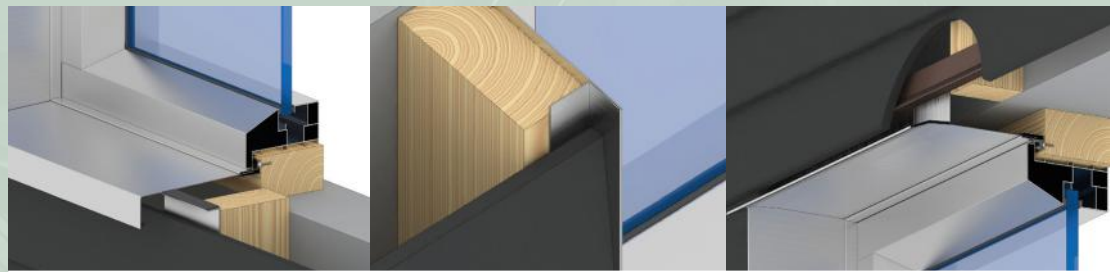

Raamprofielen

Ontdek onze hoogwaardige raamprofielen, waaronder het ventilatieprofiel, het horizontaal raamprofiel, en het aansluitprofiel. Elk profiel is zorgvuldig ontworpen om niet alleen te voldoen aan de hoogste standaarden in functionaliteit, maar ook aan eigentijdse esthetische eisen. Of het nu gaat om optimale luchtcirculatie, een strakke afwerking, of naadloze integratie, onze raamprofielen tillen uw project naar een nieuw niveau van duurzaamheid en stijl.

IPEX

Ipex Profielen

Ontworpen voor optimale waterafvoer en bescherming tegen vocht, biedt ons drip profiel de ideale oplossing voor gevelbouw. Het horizontaal geplaatste, schuin aflopende ontwerp zorgt voor effectieve afvoer van regenwater, waardoor uw gevel duurzaam en stijlvol blijft.

A (MM)	B (MM)	C (MM)	LENGTE (MM)
30	70	110°	3000
30	100	110°	3000
30	130	110°	3000
30	160	110°	3000
30	190	110°	3000
30	220	110°	3000

| TOEPASSING |

| TOEPASSING |

Ipex Profielen

Ons dagkantprofiel, ontworpen voor raam- en deuropeningen, biedt niet alleen een fraaie afwerking, maar beschermt ook effectief tegen vochtindringing. Deze essentiële toevoeging bevordert de duurzaamheid van uw bouwproject, met een stijlvolle en functionele oplossing.

Andere maten op aanvraag.

| TOEPASSING |

| TOEPASSING |

Ipex Profielen

Ons dagkantprofiel, ontworpen voor raam- en deuropeningen, biedt niet alleen een fraaie afwerking, maar beschermt ook effectief tegen vochtindringing.