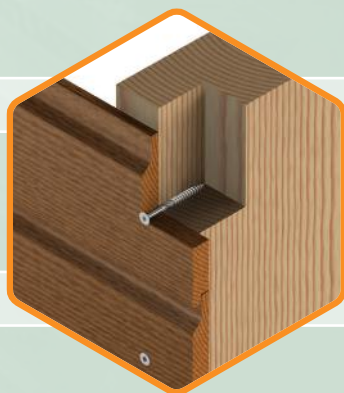

### Oppervlakte:

- Blank
- Poedercoat

**Poedercoaten is bij deze schroeven mogelijk in alle kleuren.**

**RAL en NCS kleuren in glans en matte uitvoering.**

Denk bij hout motieven bijvoorbeeld aan:

- 9005 mat
- 8004
- blank A4
- bruin

| TOEPASSING |

| BOORPUNT |

Nr. 1