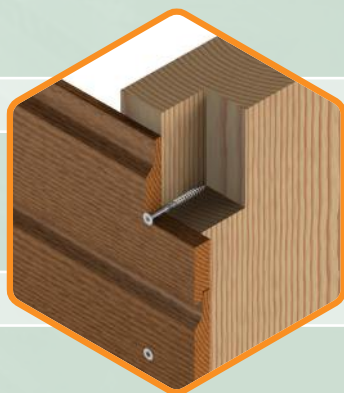

Oppervlakte:

- Blank
- Poedercoat

Poedercoaten is bij deze schroeven mogelijk in alle kleuren.

RAL en NCS kleuren in glans en matte uitvoering.

Denk bij hout motieven bijvoorbeeld aan:

- 9005 mat
- 8004
- blank A4
- bruin

| TOEPASSING |