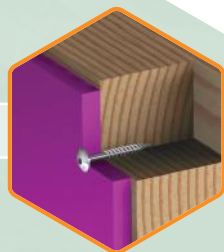

### Oppervlakte:

- Blank
- Poedercoat

**Poedercoaten is bij deze schroef mogelijk in alle kleuren.**

**KOPDIKTE**  
2.5 mm

**AFDICHTINGSRING**  
Naar keuze

**DRAAD**  
Dubbel

**TOEPASSING**  
Gevelpanelen op houten regels