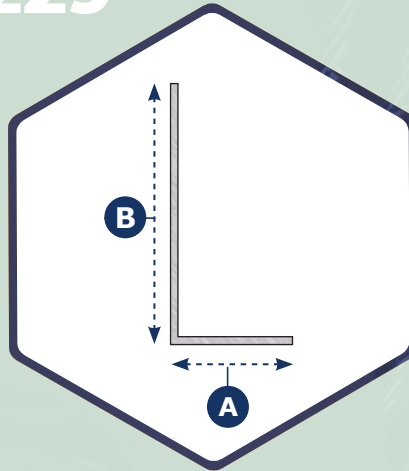

Ipex-Profile

Das Aluminium Ventilationsprofil für den Fassadenbau bietet eine effektive Lösung für eine optimale Luftzirkulation. Langlebig und ästhetisch, fördert es eine gesunde und effiziente Gebäudebelüftung.

Eckprofil Aluminium.

0223

**Material:**

- Aluminium

Ausführung:

- Vollständig perforiert

Oberfläche:

- Anodisiert
- Pulverbeschichtet

Die Pulverbeschichtung dieses Profils ist in allen Farben möglich.

A (MM)	B (MM)	LÄNGE (MM)
30	20	3000
30	30	3000
30	40	3000
30	50	3000
30	70	3000
30	100	3000

| ANWENDUNG |