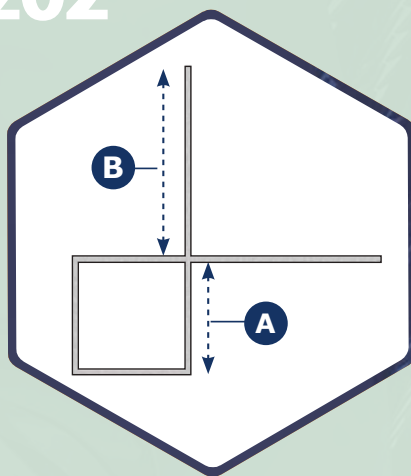

Buitenhoekprofiel

Aluminium

0202

Materiaal:

- Aluminium

Oppervlakte:

- Geanodiseerd
- Poedercoat

Poedercoaten is bij dit profiel mogelijk in alle kleuren.