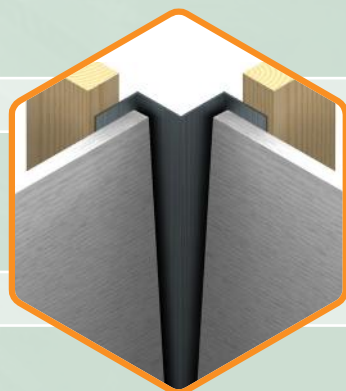

| TOEPASSING |