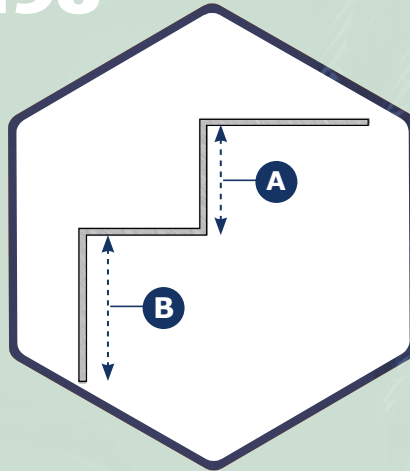

Ipex-Profile

Entdecken Sie unsere Inneneckprofile aus Aluminium, die speziell für den Fassadenbau entwickelt wurden. Mit der Möglichkeit, sie in jeder Farbe zu liefern, bieten sie sowohl Funktionalität als auch Ästhetik für Ihr Projekt. Wählen Sie Vielseitigkeit und Stil in einem.

Inneneckprofil

Aluminium.

0198

Material:

- Aluminium

Oberfläche:

- Brut
- Pulverbeschichtet

Die Pulverbeschichtung dieses Profils ist in allen Farben möglich.

A (MM)	B (MM)	DICKE (MM)	LÄNGE (MM)
20	35	1,1	3000
25	35	1,1	3000
30	35	1,1	3000

| ANWENDUNG |

| ANWENDUNG |