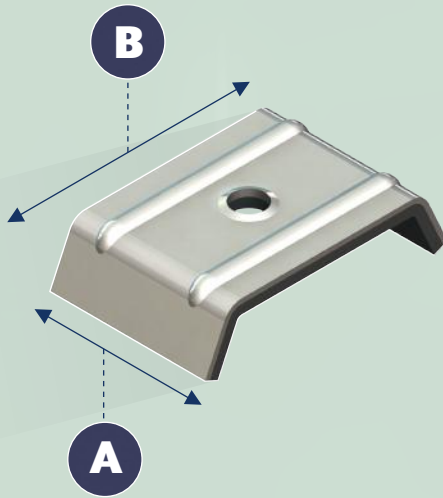

Kalotten

Aluminium kalotten met EPDM CC

Afdichtingselement, ontworpen naar de top van de geprofileerde plaat, de extra aangebrachte versterkingsribben zorgen voor een extra stijfheid van het element.

- **0125** - Aluminium kalotten trapezium
- **0126** - Aluminium kalotten t.b.v. golfplaatprofielen

Poedercoaten is bij deze kalotten mogelijk in alle kleuren.

IPEX

Kalotten

Aluminium kalotten met EPDM CC

Kalotten trapezium

Aluminium met gevulkaniseerd EPDM

0125

Uitvoering: Aluminium | roestvaststaal | koper
Afdichting: Hoogwaardig 2 mm. EPDM met gestloten cel wat voor een waterdichte afdichting zorgt. Onder normale omstandigheden kan een minimale levensduur worden verwacht van 25 jaar.

Kleur: Naturel | poedercoating
Verpakking: Bulk | doosjes | zakjes

TYPE	A (MM)	B (MM)	HOEK
001	30	20	35°
002	30	24	31°
003	30	24	30°
004	40	20	23°
005	40	40	45°
006	40	40	34°
007	40	40	34°
008	32	34	23°
009	32	40	17°
010	40	25	27°
011	50	25	27°