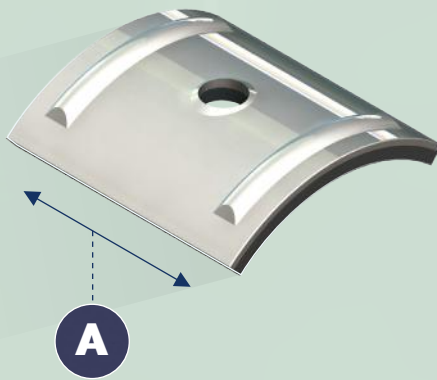

Kalotten

Aluminium kalotten met EPDM CC

Kalotten t.b.v golfprofielen

Aluminium met gevulkaniseerd EPDM

0126

Uitvoering: Aluminium | roestvaststaal | koper
Afdichting: Hoogwaardig 2 mm. EPDM met gestloten cel wat voor een waterdichte afdichting zorgt. Onder normale omstandigheden kan een minimale levensduur worden verwacht van 25 jaar.

Kleur: Naturel | poedercoating

Verpakking: Bulk | doosjes | zakjes

TYPE	A (MM)	RADIUS (MM)
001 (25 x 25)	25	24
002 (40 x 40)	40	24
003	45	48
004	40	43
-	-	R 33

Standaard RAL kleuren

1015	3009	6011
7035	8011	9002
9010	3000	3011
6020	7037	8012
9006	3003	6005
7016	8004	8014
9007		

*Let op! bij standaard kleuren (zie bovenstaande kleurentabel) is verpakkingseenheid 100 stuks. Als het om een afwijkende kleur gaat, dan de apart vermelde aantallen aanhouden.

| **GARANTIE** |
levensduur 25 jaar

| **TOEPASSING** |

| **SELECTIEGIDS** |
QR-code

| Bekijk onze kalotten selectiegids om te zien welk van onze kalotten bij ieder profiel toepasbaar is. |