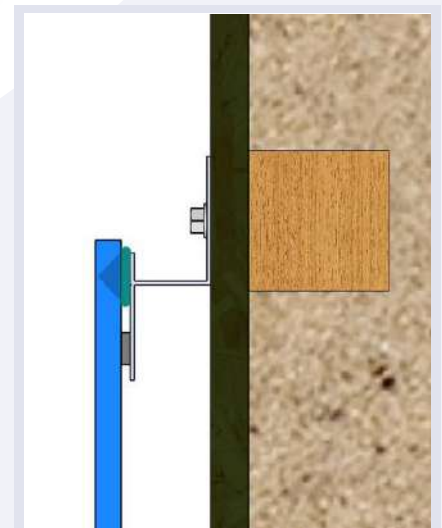

C 037 - horizontaal

Constructieprincipe om gevels, opgebouwd uit sandwichpanelen (carrier) van hout of staal, te kunnen voorzien van een esthetische gevelafwerking. De draagconstructie bestaat uit een houten of stalen sandwichelement.

TOEPASSINGEN

0190/0195-Vent

VENTILATIE Z-PROFIEL

Aluminium Z-profielen met perforatie, waarbij de lucht ventilatiestroom doorloopt; +/- 40% luchtdoorlaat.

A (MM)	B (MM)	C (MM)	D (MM)	L (MM)
40	30	2.0	40	6000

Zelfklevend EPDM tape, contact onderbreker.
Maat: 40. x 1.0. x 25 M1

Materiaal: EPDM
Oppervlakte: Textiel