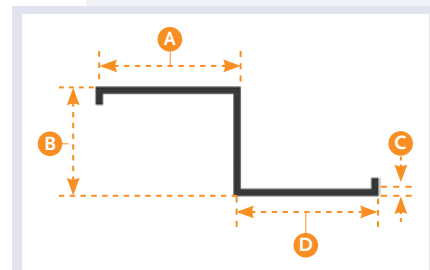

0190/0195-Vent

VENTILATIE Z-PROFIEL

Aluminium Z-profielen met perforatie, waarbij de lucht ventilatiestroom doorloopt; +/- 40% luchtdoorlaat.

A (MM)	B (MM)	C (MM)	D (MM)	L (MM)
40	30	2.0	40	6000

Materiaal: EN AW 6063 T66
Oppervlakte: Brute
Geanodiseerd, grijs / zwart
Gepoedercoat
Bewerkingen: Zagen op maat.

0191-Vent

VENTILATIE OMEGA-PROFIEL

Aluminium omega profiel, geperforeerd, voor horizontale montage, waarbij de lucht ventilatiestroom doorloopt; +/- 40% luchtdoorlaat.

A (MM)	B (MM)	C (MM)	L (MM)
40	30	2.0	6000

Materiaal: EN AW 6063 T66
Oppervlakte: Brute
Geanodiseerd, grijs / zwart
Gepoedercoat
Bewerkingen: Zagen op maat.

0706-Vent

VENTILATIE Z-PROFIEL

Aluminium Z-profielen met perforatie, waarbij de lucht ventilatiestroom doorloopt; +/- 40% luchtdoorlaat.

A (MM)	B (MM)	C (MM)
29	32	40
40	32	40

Materiaal: EN AW 6063 T66
Oppervlakte: Brute
Geanodiseerd, grijs / zwart
Gepoedercoat
Bewerkingen: Zagen op maat.

0807-Vent

VENTILATIE Z START PROFIEL

Aluminium Z Start profielen met perforatie, waarbij de lucht ventilatiestroom doorloopt; +/- 40% luchtdoorlaat.

A (MM)	B (MM)	C (MM)	L (MM)
29	15	2.0	3000
40	30	2.0	6000

Materiaal: EN AW 6063 T66
Oppervlakte: Brute
Geanodiseerd, grijs / zwart
Gepoedercoat
Bewerkingen: Zagen op maat.