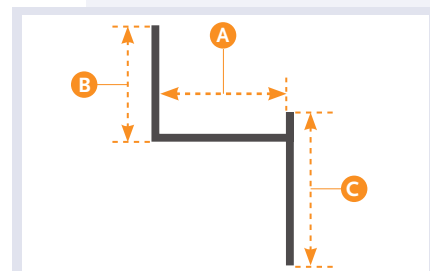

A (MM)	B (MM)	C (MM)	L (MM)
40	30	2.0	6000

Materiaal: EN AW 6063 T66
 Oppervlakte: Brute
 Geanodiseerd, grijs / zwart
 Gepoedercoat
 Bewerkingen: Zagen op maat.

0706-Vent

VENTILATIE Z-PROFIEL

Aluminium Z-profielen met perforatie, waarbij de lucht ventilatiestroom doorloopt; +/- 40% luchtdoorlaat.

A (MM)	B (MM)	C (MM)
29	32	40
40	32	40

Materiaal: EN AW 6063 T66
 Oppervlakte: Brute
 Geanodiseerd, grijs / zwart
 Gepoedercoat
 Bewerkingen: Zagen op maat.

0807-Vent

VENTILATIE Z START PROFIEL

Aluminium Z Start profielen met perforatie, waarbij de lucht ventilatiestroom doorloopt; +/- 40% luchtdoorlaat.