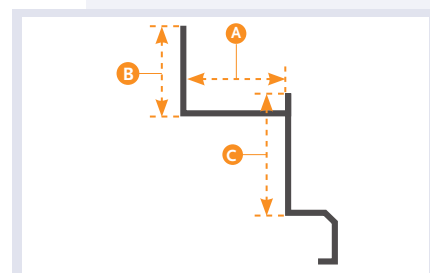

VENTILATIE Z START PROFIEL

Aluminium Z Start profielen met perforatie, waarbij de lucht ventilatiestroom doorloopt; +/- 40% luchtdoorlaat.

A (MM)	B (MM)	C (MM)	L (MM)
29	15	2.0	3000
40	30	2.0	6000

Materiaal: EN AW 6063 T66
Oppervlakte: Brute
Geanodiseerd, grijs / zwart
Gepoedercoat
Bewerkingen: Zagen op maat.