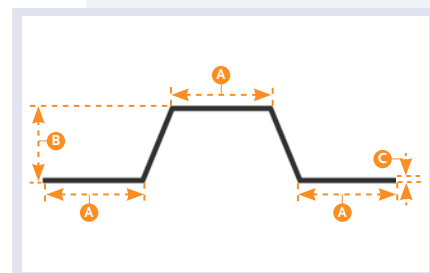

VENTILATIE OMEGA-PROFIEL

Aluminium omega profiel, geperforeerd, voor horizontale montage, waarbij de lucht ventilatiestroom doorloopt; +/- 40% luchtdoorlaat.

A (MM)	B (MM)	C (MM)	L (MM)
40	30	2.0	6000

Materiaal: EN AW 6063 T66
Oppervlakte: Brute
Geanodiseerd, grijs / zwart
Gepoedercoat
Bewerkingen: Zagen op maat.