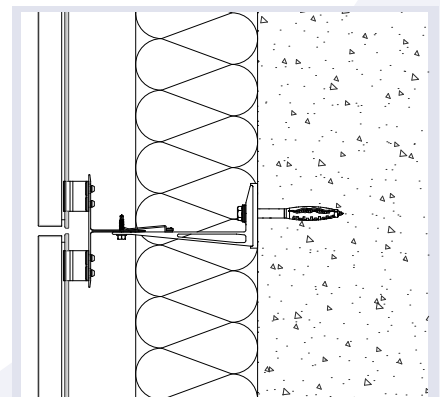

TOEPASSINGEN