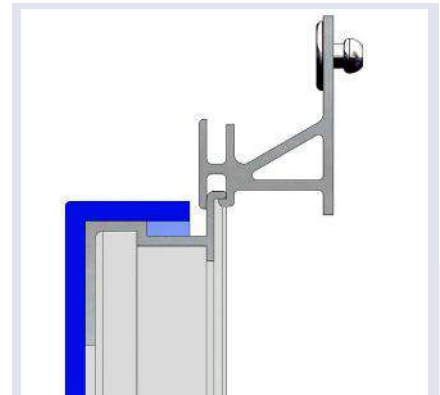

TOEPASSINGEN